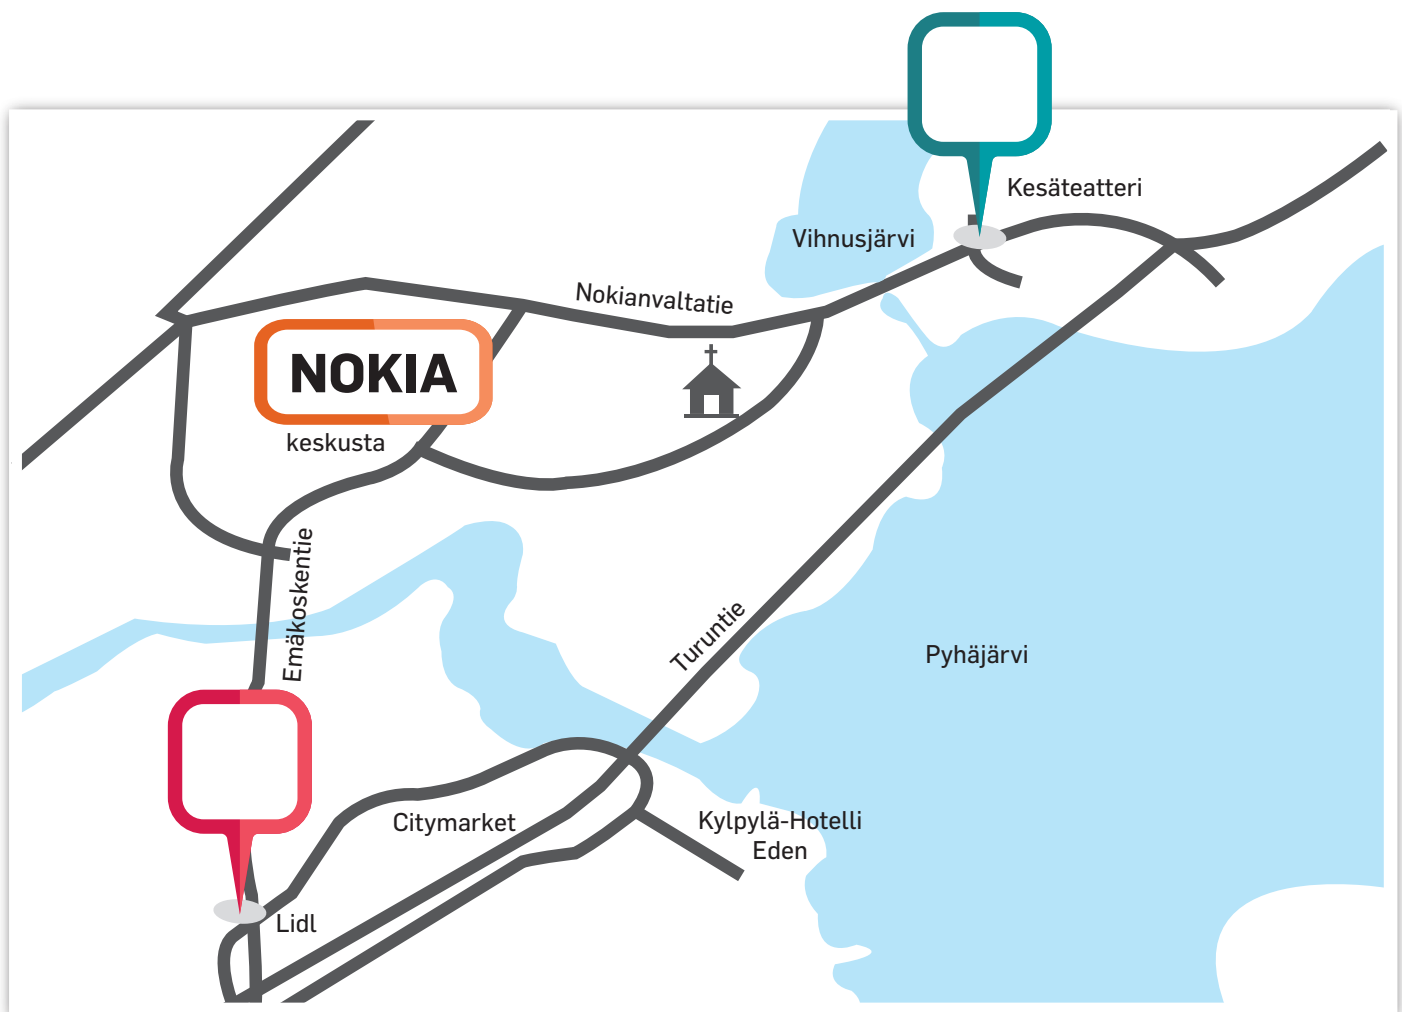

**KYSY
PAKETTI-
TARJOUSTA
USEAMMASTA
TAULUSTA JA
VIIKOSTA!**

NOKIA

TAMPERE

MEDIA POTENTIALIAN DIGI-ULKOMAINONNAN MEDIAKORTTI 2019

NOKIA

200 000 VIIKOTTAISTA KONTAKTIA

Mainostaulu Emäkoski

Taulun koko 480 x 288 cm,
optimaalinen kuvakoko tiedostolle
1200 x 720 px

Mainostaulu Nokianvalttatie

Taulun koko 384 x 192 cm,
optimaalinen kuvakoko tiedostolle
960 x 480 px

MEDIA POTENTIAN DIGI-ULKOMAINONNAN MEDIAKORTTI 2019

TAMPERE

500 000 PÄIVITTÄISTÄ KONTAKTIA

1. Hervanta (n. 20m²)
2. Hervannan valtavyölyä (n. 20m²)
3. Sammon Valtatie (n. 10m²)
4. Paasikivenkatu (n. 10m²)
5. Hatanpää (n. 10m²)