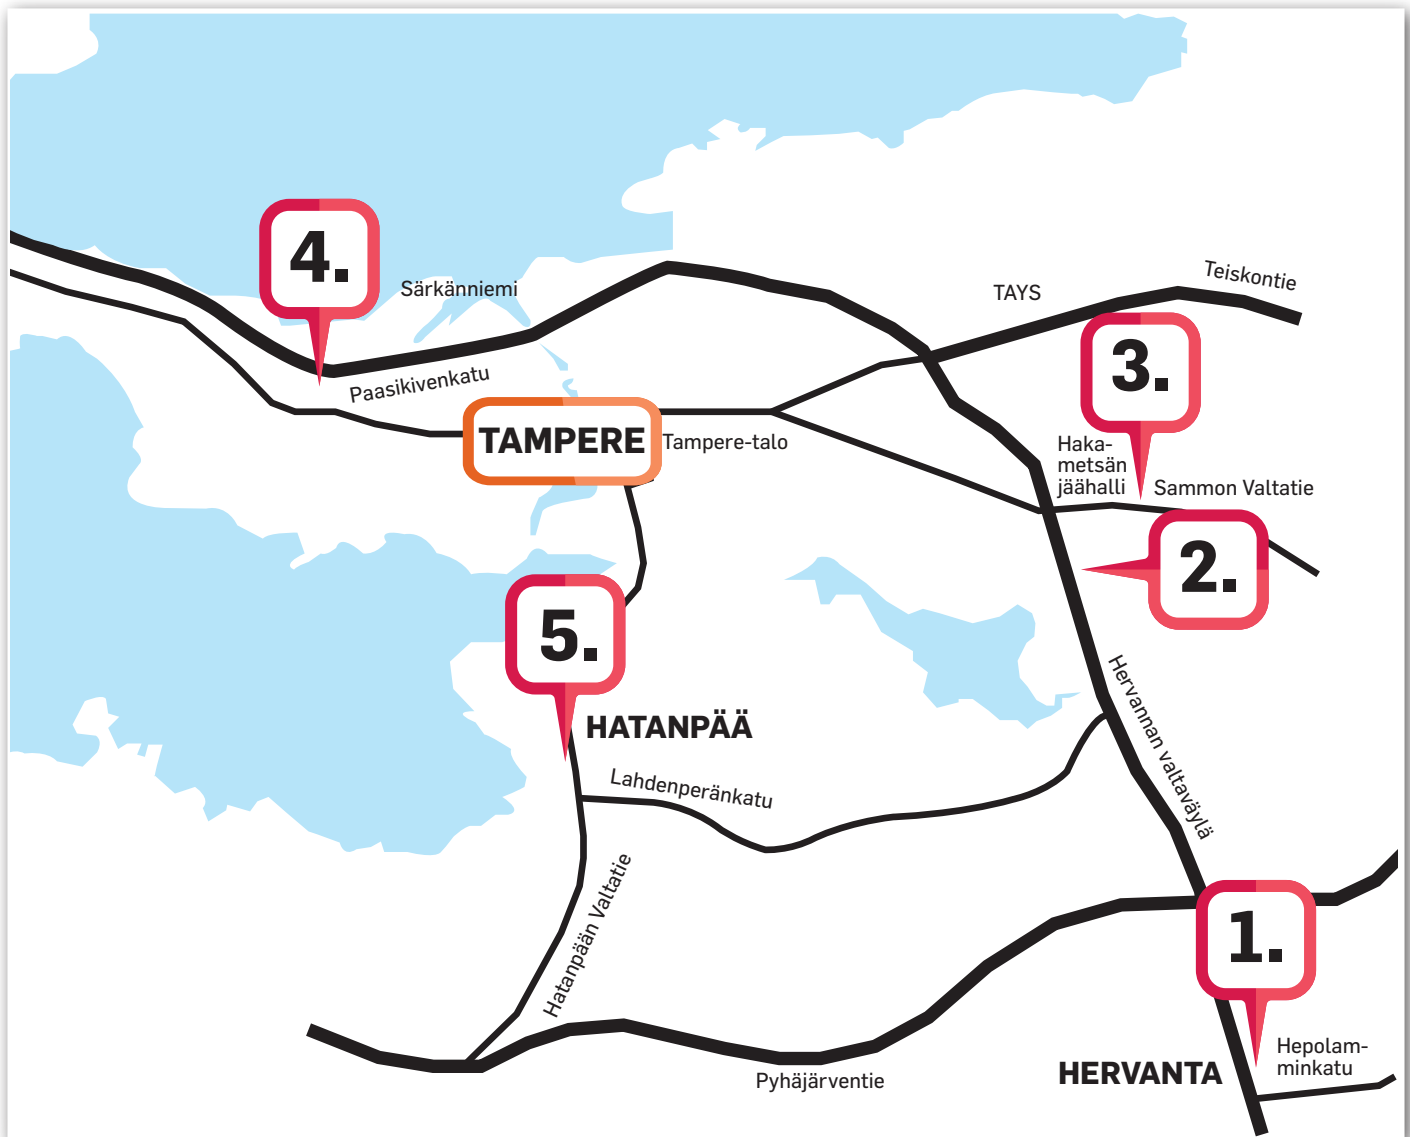

**KYSY
PAKETTI-
TARJOUSTA
USEAMMASTA
TAULUSTA JA
VIIKOSTA!**

NOKIA

TAMPERE

MEDIA POTENTIALIAN DIGI-ULKOMAINONNAN MEDIAKORTTI 2019

NOKIA

200 000 VIIKOTTAISTA KONTAKTIA

Mainostaulu Emäkoski

Taulun koko 480 x 288 cm,
optimaalinen kuvakoko tiedostolle
1200 x 720 px

Mainostaulu Nokianvalttatie

Taulun koko 384 x 192 cm,
optimaalinen kuvakoko tiedostolle
960 x 480 px

MEDIA POTENTIAN DIGI-ULKOMAINONNAN MEDIAKORTTI 2019

TAMPERE

500 000 PÄIVITTÄISTÄ KONTAKTIA

1. Hervanta (n. 20m²)
2. Hervannan valtavyölyä (n. 20m²)
3. Sammon Valtatie (n. 10m²)
4. Paasikivenkatu (n. 10m²)
5. Hatanpää (n. 10m²)

VIISI LEDITAU-LUA
TAMPEREEN PÄÄVÄYLILLÄ
Reilu 500 000 kontaktia/vrk,
viikossa yli 3,5 miljoonaa.